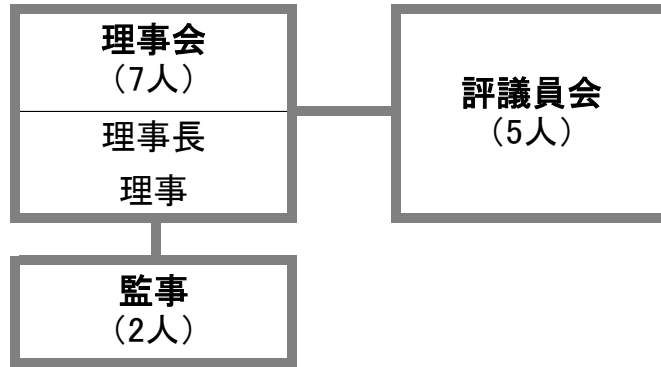

【組織図】

令和2年7月1日現在

事務局

事務局長

総務グループ

教育事業部

放課後児童対策係

放課後児童対策事業所

43箇所

のびのびルーム

(38箇所)

塚っ子くらぶ

(5箇所)

スポーツ事業部

スポーツ振興係

スポーツ関係振興事業所